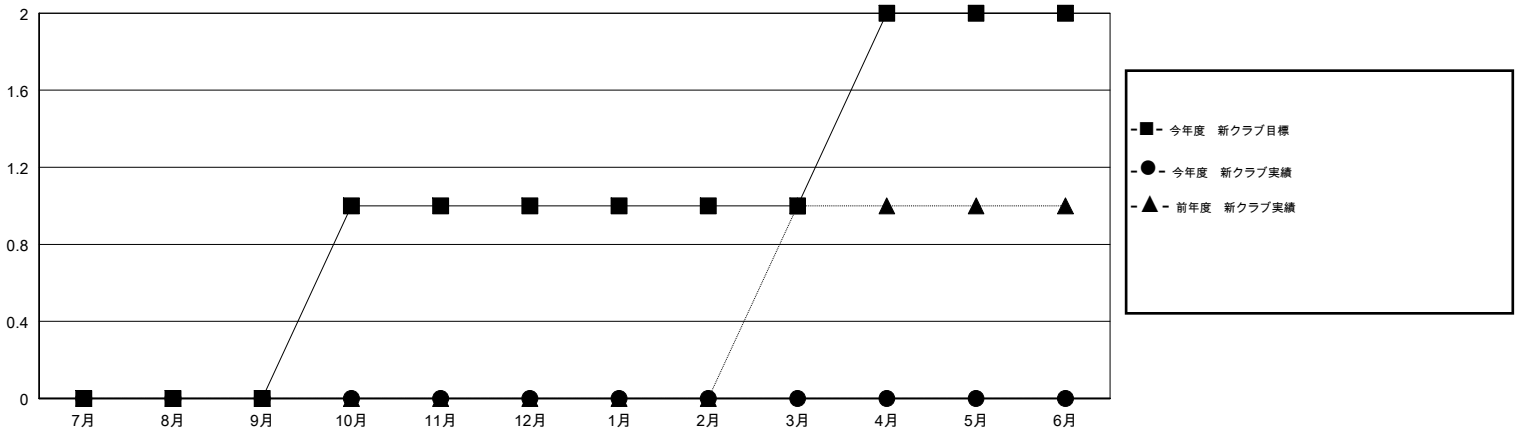

MONTHLY MEMBERSHIP PROGRESS REPORT

District 335 B

Results as of: 04/30/2019

GMT: MASAYOSHI MARUYAMA, YASUHISA NAKAMURA

地域 JAPAN

GMT会則地域

クラブ				名			
結果 : 2018-2019				結果 : 2018-2019			
四半期	新クラブ目標	新クラブ	解散クラブ	四半期	会員純増目標	会員増強実績	退会者(転籍を含む) 実際
7月/8月/9月	0	0	0	7月/8月/9月	230	183	77
10月/11月/12月	1	0	0	10月/11月/12月	270	104	117
1月/2月/3月	0	0	0	1月/2月/3月	80	193	74
4月/5月/6月	1	0	0	4月/5月/6月	-80	46	23

新クラブ目標及び実績累計

会員目標及び実績累計

解散クラブ: 0	141 CLUBS OF 164 一名以上の新会員を登録	男女別 男性 4,799 (71.11%) 女性 1,950 (28.89%) 女性%年度目標: 0%
退会者 物故会員 47 クラブ解散 0 その他 244 合計 291	会員累計データを見るには、ここをクリック	世帯主/家族会員合計 2,991 国際会費半額の家族会員 1,650