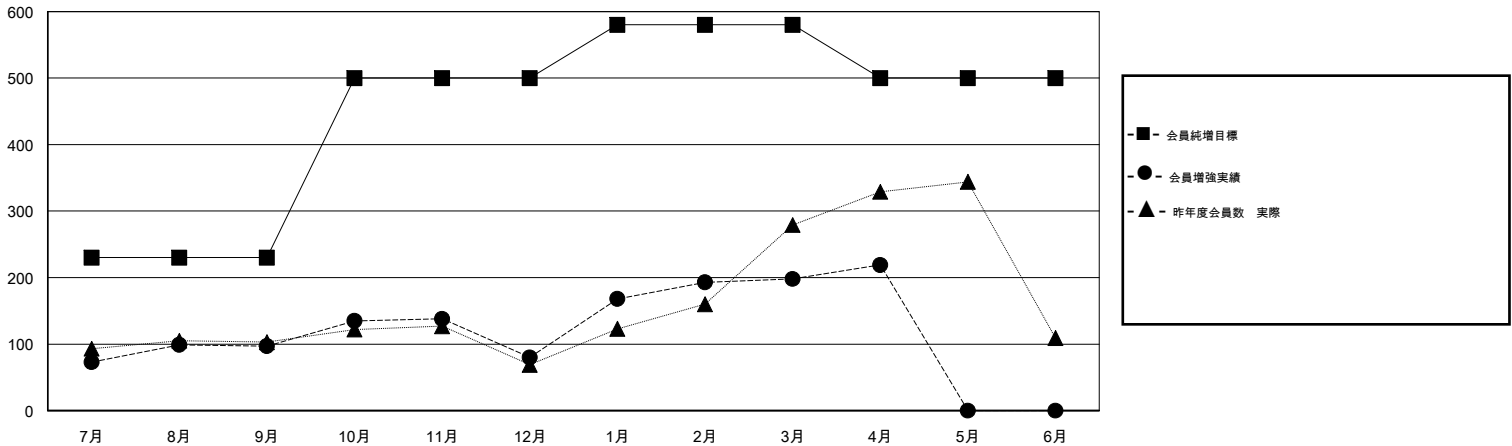

MONTHLY MEMBERSHIP PROGRESS REPORT

District 335 B

Results as of: 04/30/2019

GMT: MASAYOSHI MARUYAMA, YASUHISA NAKAMURA

地域 JAPAN

GMT会則地域

クラブ				名			
結果 : 2018-2019				結果 : 2018-2019			
四半期	新クラブ目標	新クラブ	解散クラブ	四半期	会員純増目標	会員増強実績	退会者(転籍を含む) 実際
7月/8月/9月	0	0	0	7月/8月/9月	230	183	77
10月/11月/12月	1	0	0	10月/11月/12月	270	104	117
1月/2月/3月	0	0	0	1月/2月/3月	80	193	74
4月/5月/6月	1	0	0	4月/5月/6月	-80	46	23

新クラブ目標及び実績累計

会員目標及び実績累計

解散クラブ: 0	141 CLUBS OF 164 一名以上の新会員を登録	男女別 男性 4,799 (71.11%) 女性 1,950 (28.89%) 女性%年度目標: 0%
退会者 物故会員 47 クラブ解散 0 その他 244 合計 291	会員累計データを見るには、ここをクリック	世帯主/家族会員合計 2,991 国際会費半額の家族会員 1,650